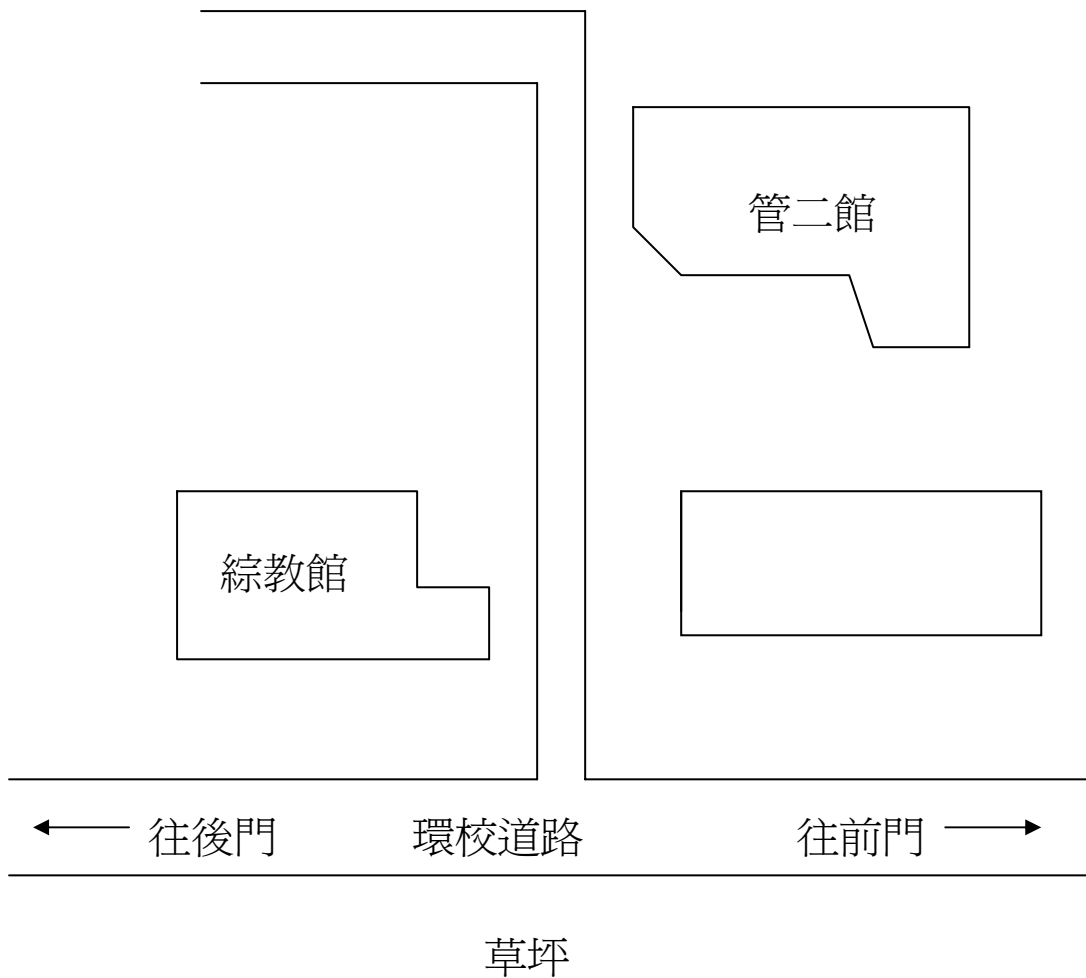

2007 物理年會 會場配置圖

大會演講：管二館

口頭報告：管二館 綜教館

壁報展示：管二館一樓	Sections: I J K L M N O
管二館地下樓	Sections: C D G H
綜教館一樓	Section: E
綜教館二樓	Sections: A B F

廠商參展：綜教館一樓